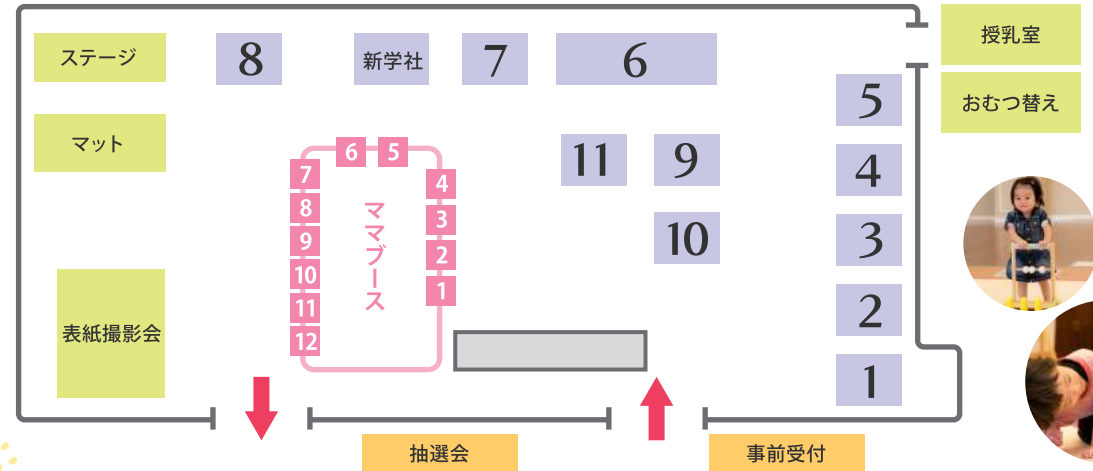

会場案内

ブースを回ってスタンプを集めよう!

スタンプラリー

1 ワールド・ファミリー株式会社	2 オリックス生命保険株式会社	3 ベビーパーク・キッズアカデミー	4 ネスカフェ ドルチェグスト	5 Oisix	6 生活協同組合 コープみらい
7 こどもサンファイバー	8 子育て応援アイドル ALOMA	9 東京都福祉保健局	10 マネードクター	11 株式会社 ほけんのぜんぶ	12 桜の木

スタンプラリー参加方法

スタンプ7~10個で1回、11個で2回、素敵な賞品が当たる抽選会に参加できます。

※抽選会の回す回数(アプリは除く)によって参加賞の賞品が異なります。

※複数回抽選された場合も、参加賞は1個のお渡しとなります。

ガラポンをもう1回まわそう!

リトル・ママ公式アプリを
ダウンロードして抽選会に参加すると
もう1回まわせるよ!
アプリを開いてスタッフに見せてね。

ダウン
ロード

主催: リトル・ママフェスタ実行委員会